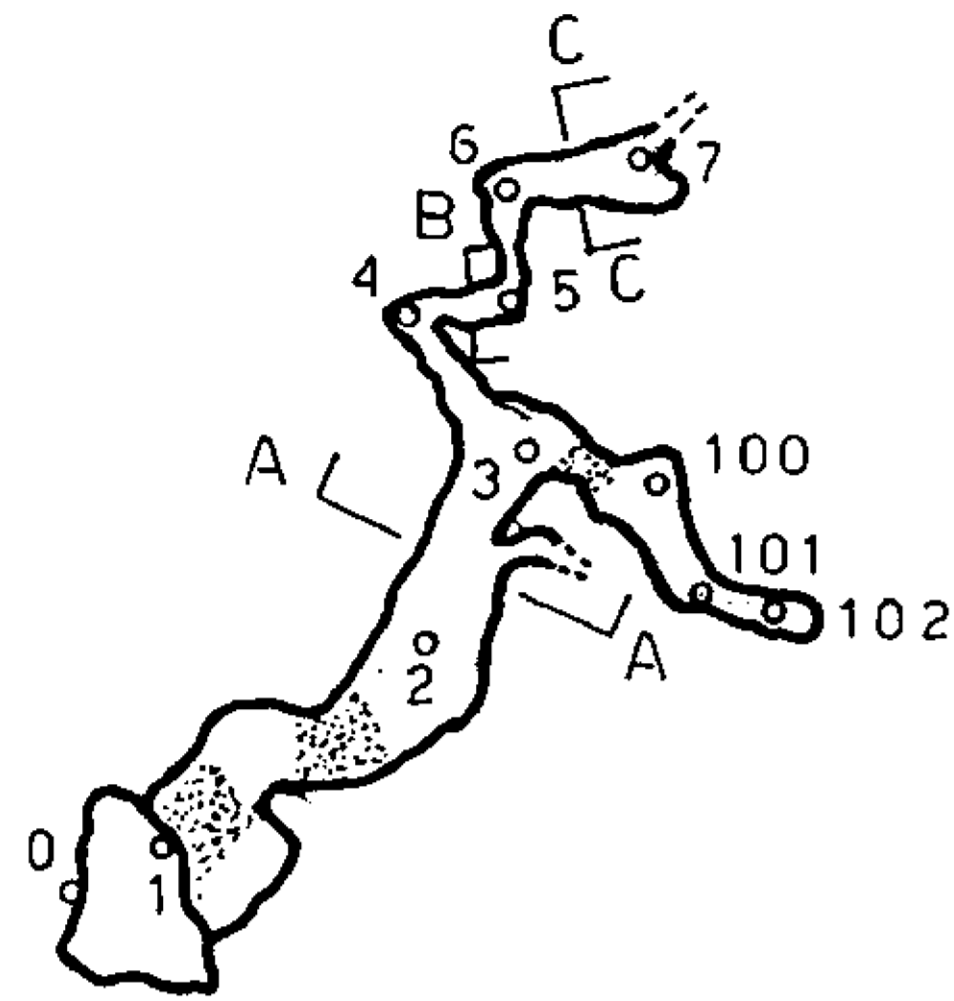

ER BO 183

GROTTA DELL' EREMITA

Località Gessi
Comune di Zola Predosa
Rilievo: G.S.C.T. C.A.I. Cento (FE)
Data : 21/05/2000
Disegno: Taddia F.

Pianta

Sezione Longitudinale

Originale in scala 1:200

Sezioni Trasversali