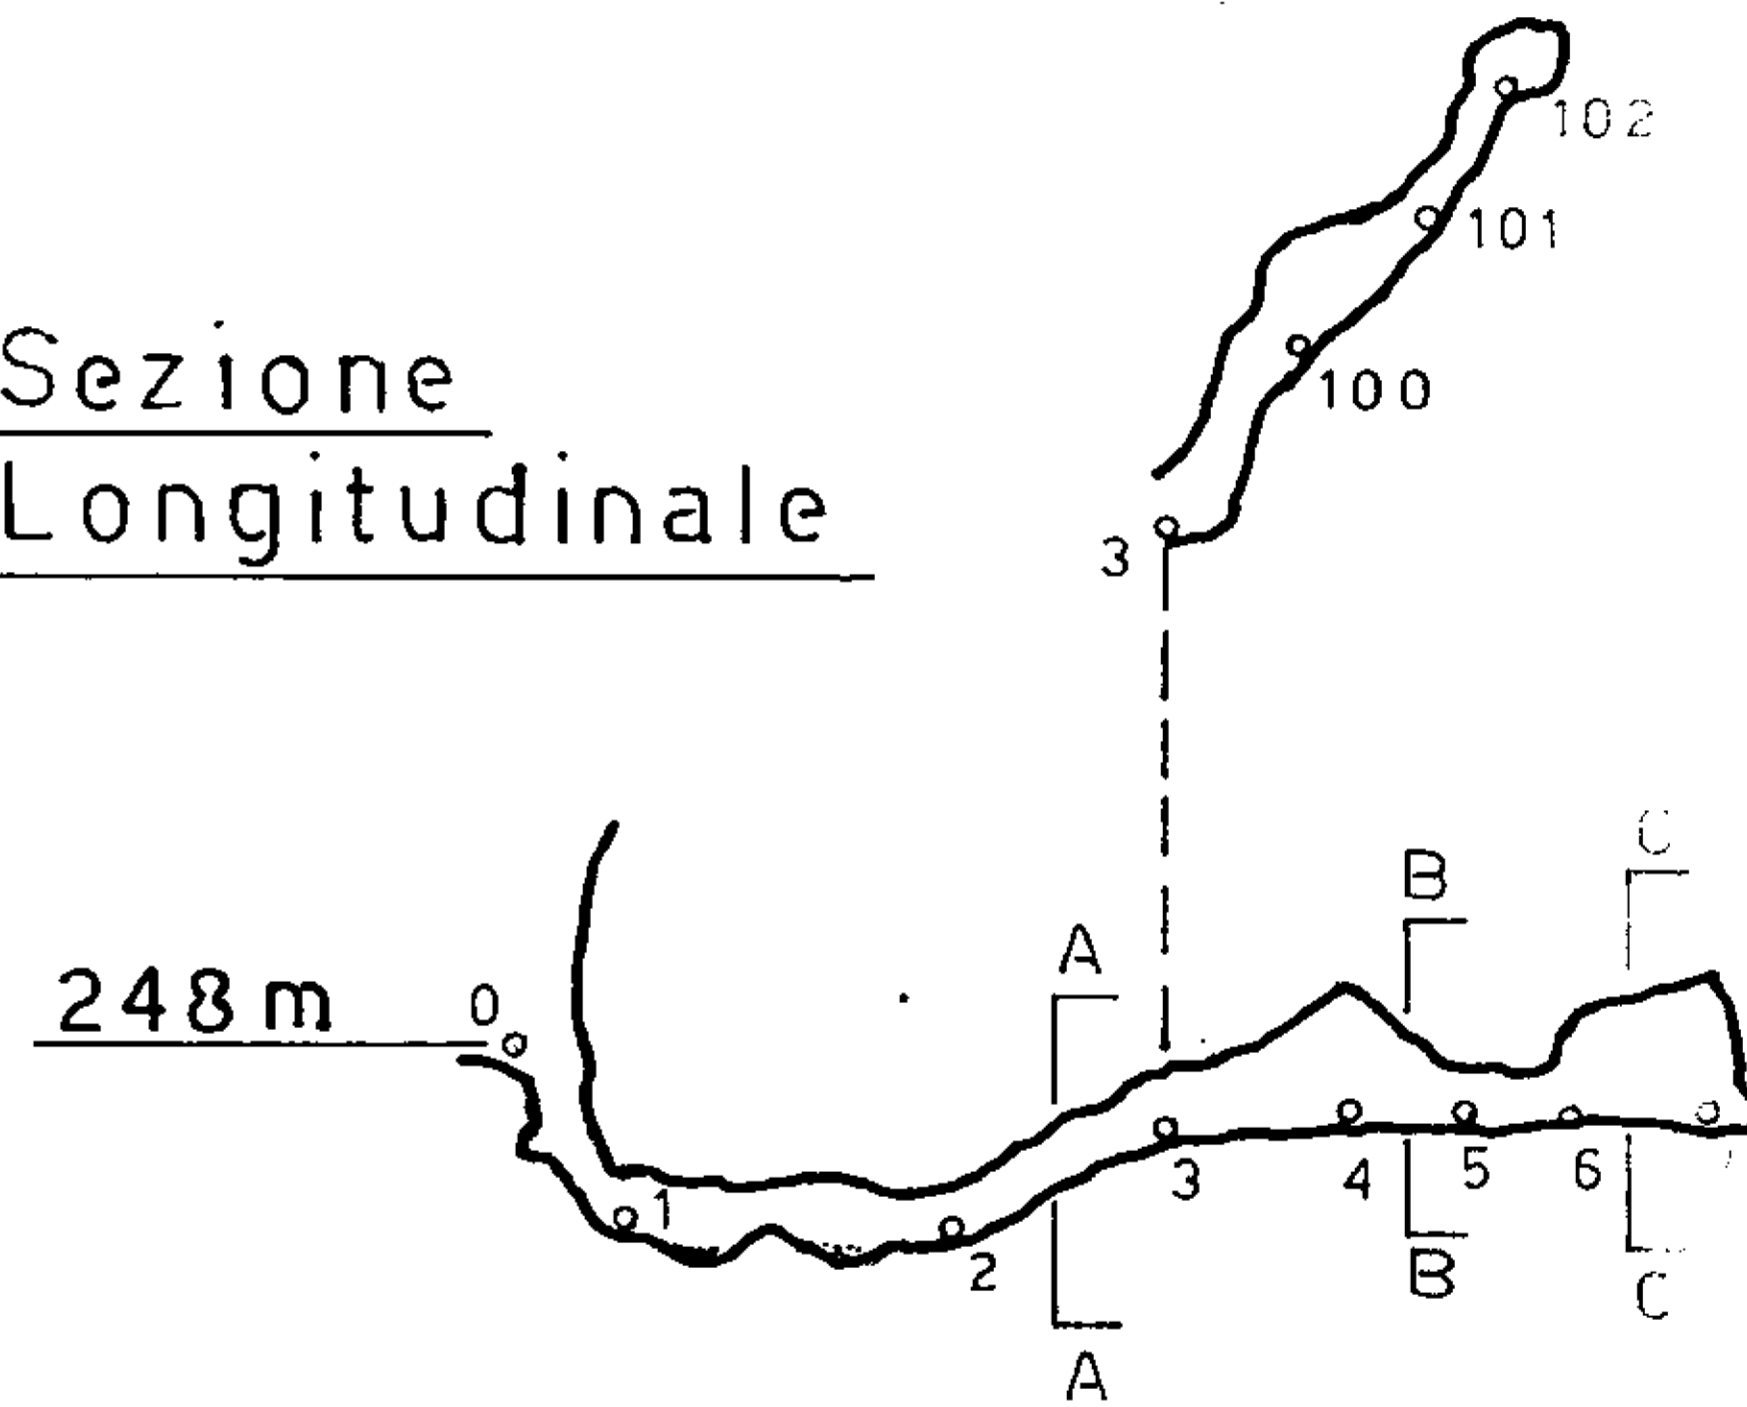

ER BO 183

GROTTA DELL' EREMITA

Località Gessi
Comune di Zola Predosa
Rilievo: G.S.C.T. C.A.I. Cento (FE)
Data : 21/05/2000
Disegno: Taddia F.

Pianta

Sezione Longitudinale

Originale in scala 1:200

Sezioni Trasversali