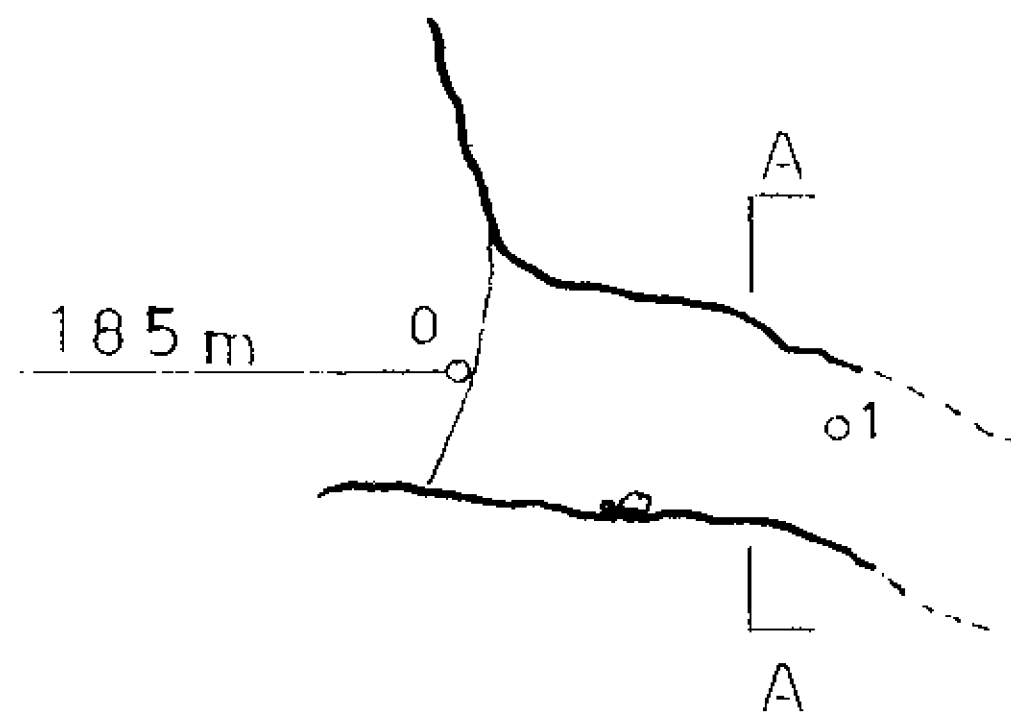

## RIFUGIO DEL MONTE ROCCA

Località Gessi

Comune di Zola Predosa

Rilievo: G.S.C.T. C.A.I. Cento (FE)

Data: 20/02/2000

Disegno : Taddia F.

Pianta

Sezione  
Longitudinale

A-A

Sezione  
Trasversale

Originale in scala 1: 200