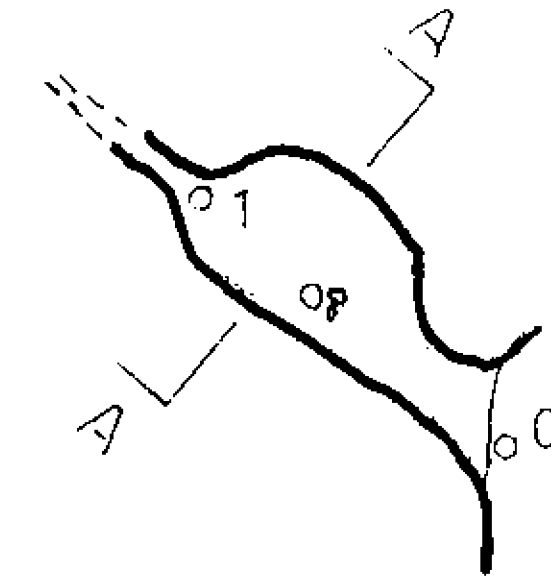

## RIFUGIO DEL MONTE ROCCA

Località Gessi

Comune di Zola Predosa

Rilievo: G.S.C.T. C.A.I. Cento (FE)

Data: 20/02/2000

Disegno : Taddia F.

Pianta

Sezione  
Longitudinale

A-A

Sezione  
Trasversale

Originale in scala 1: 200